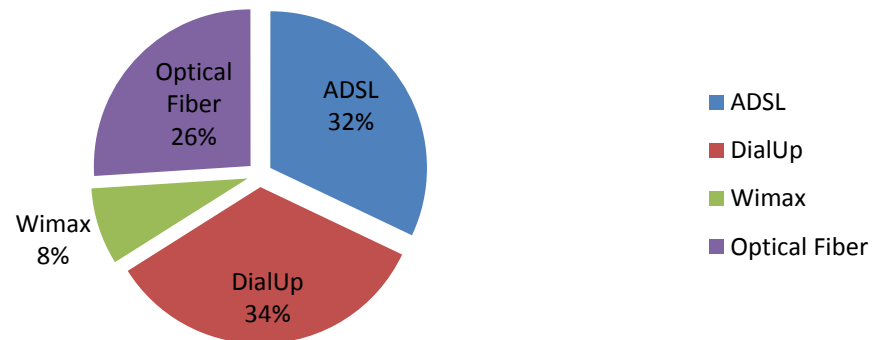

کاربران اینترنت