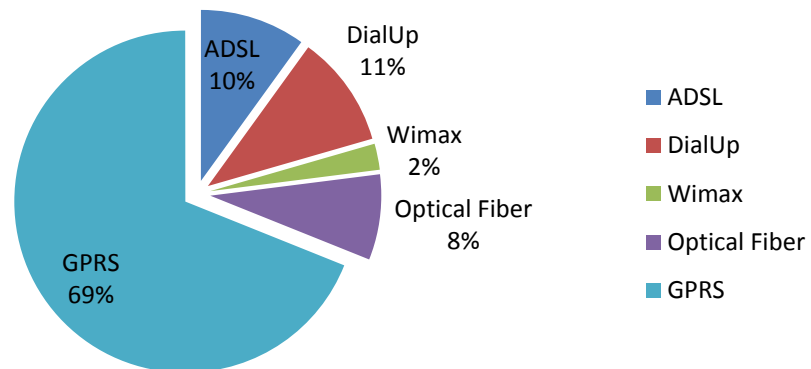

کاربران اینترنت با احتساب تلفن همراه