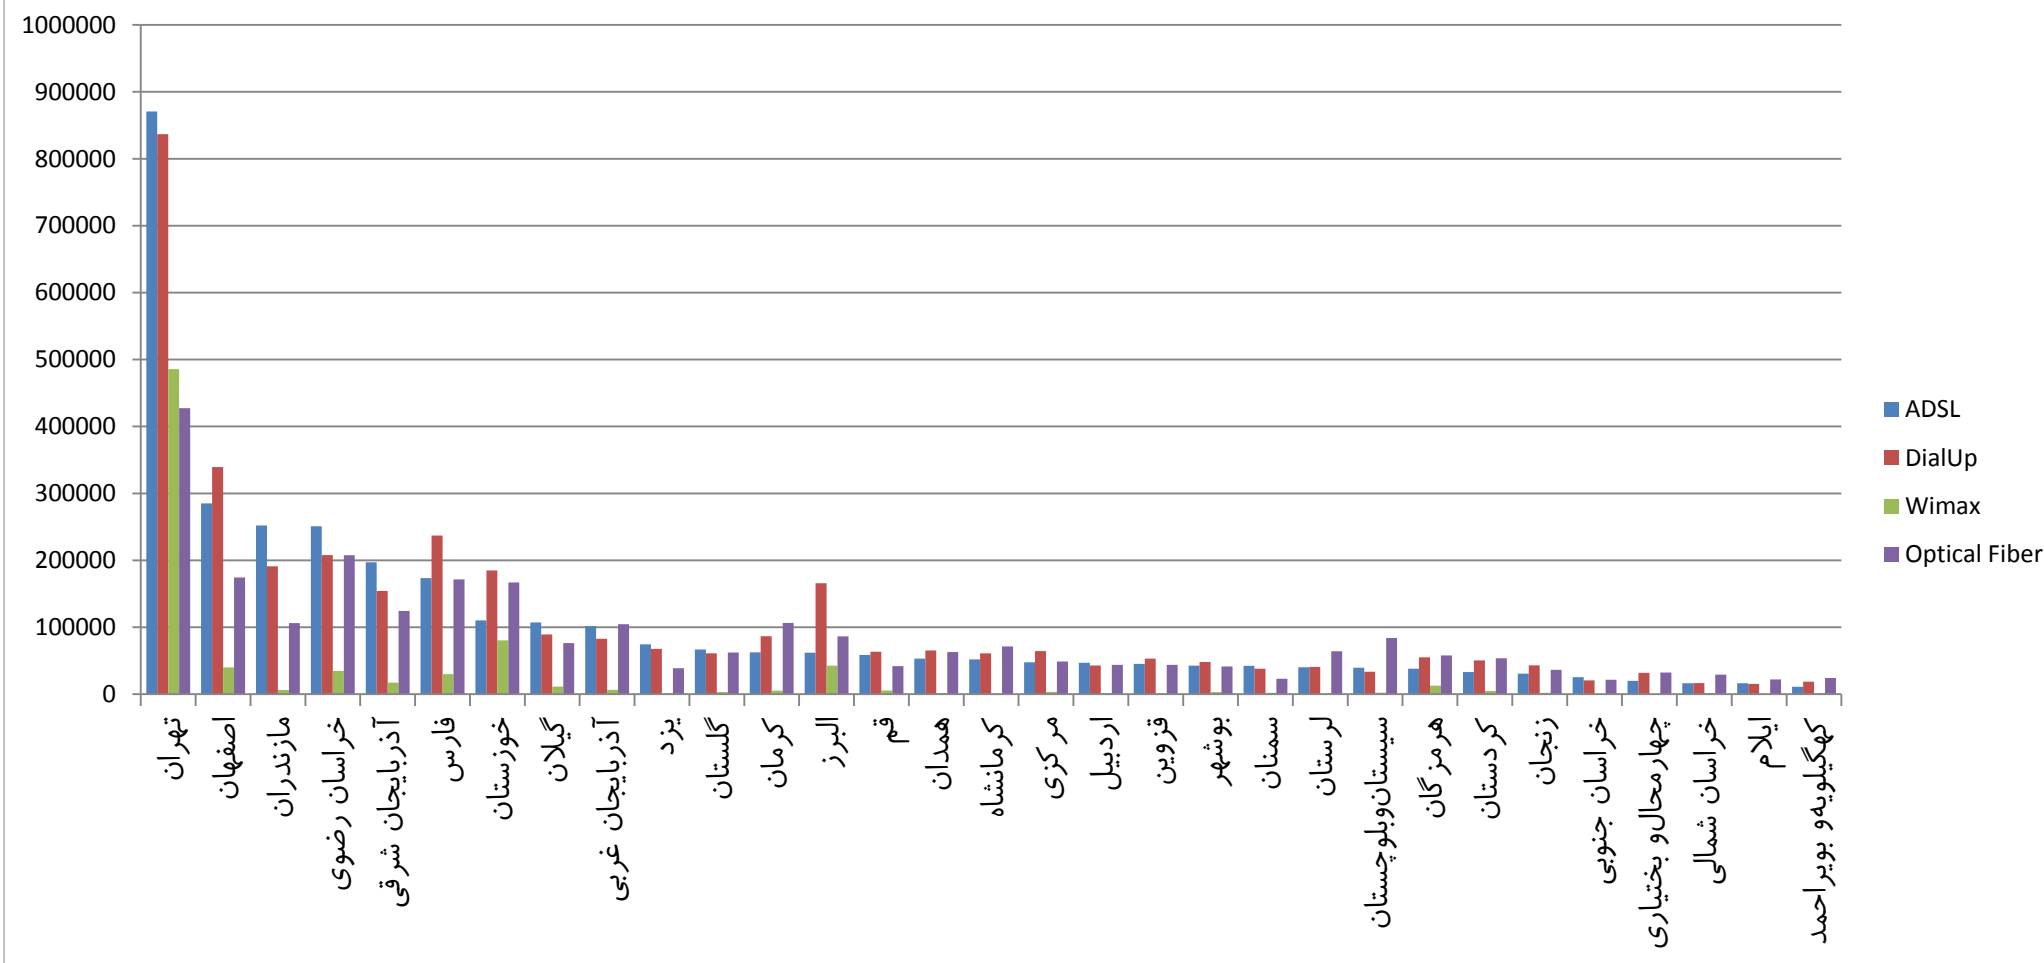

اشتراک اینترنت استان‌ها به تفکیک نوع اتصال